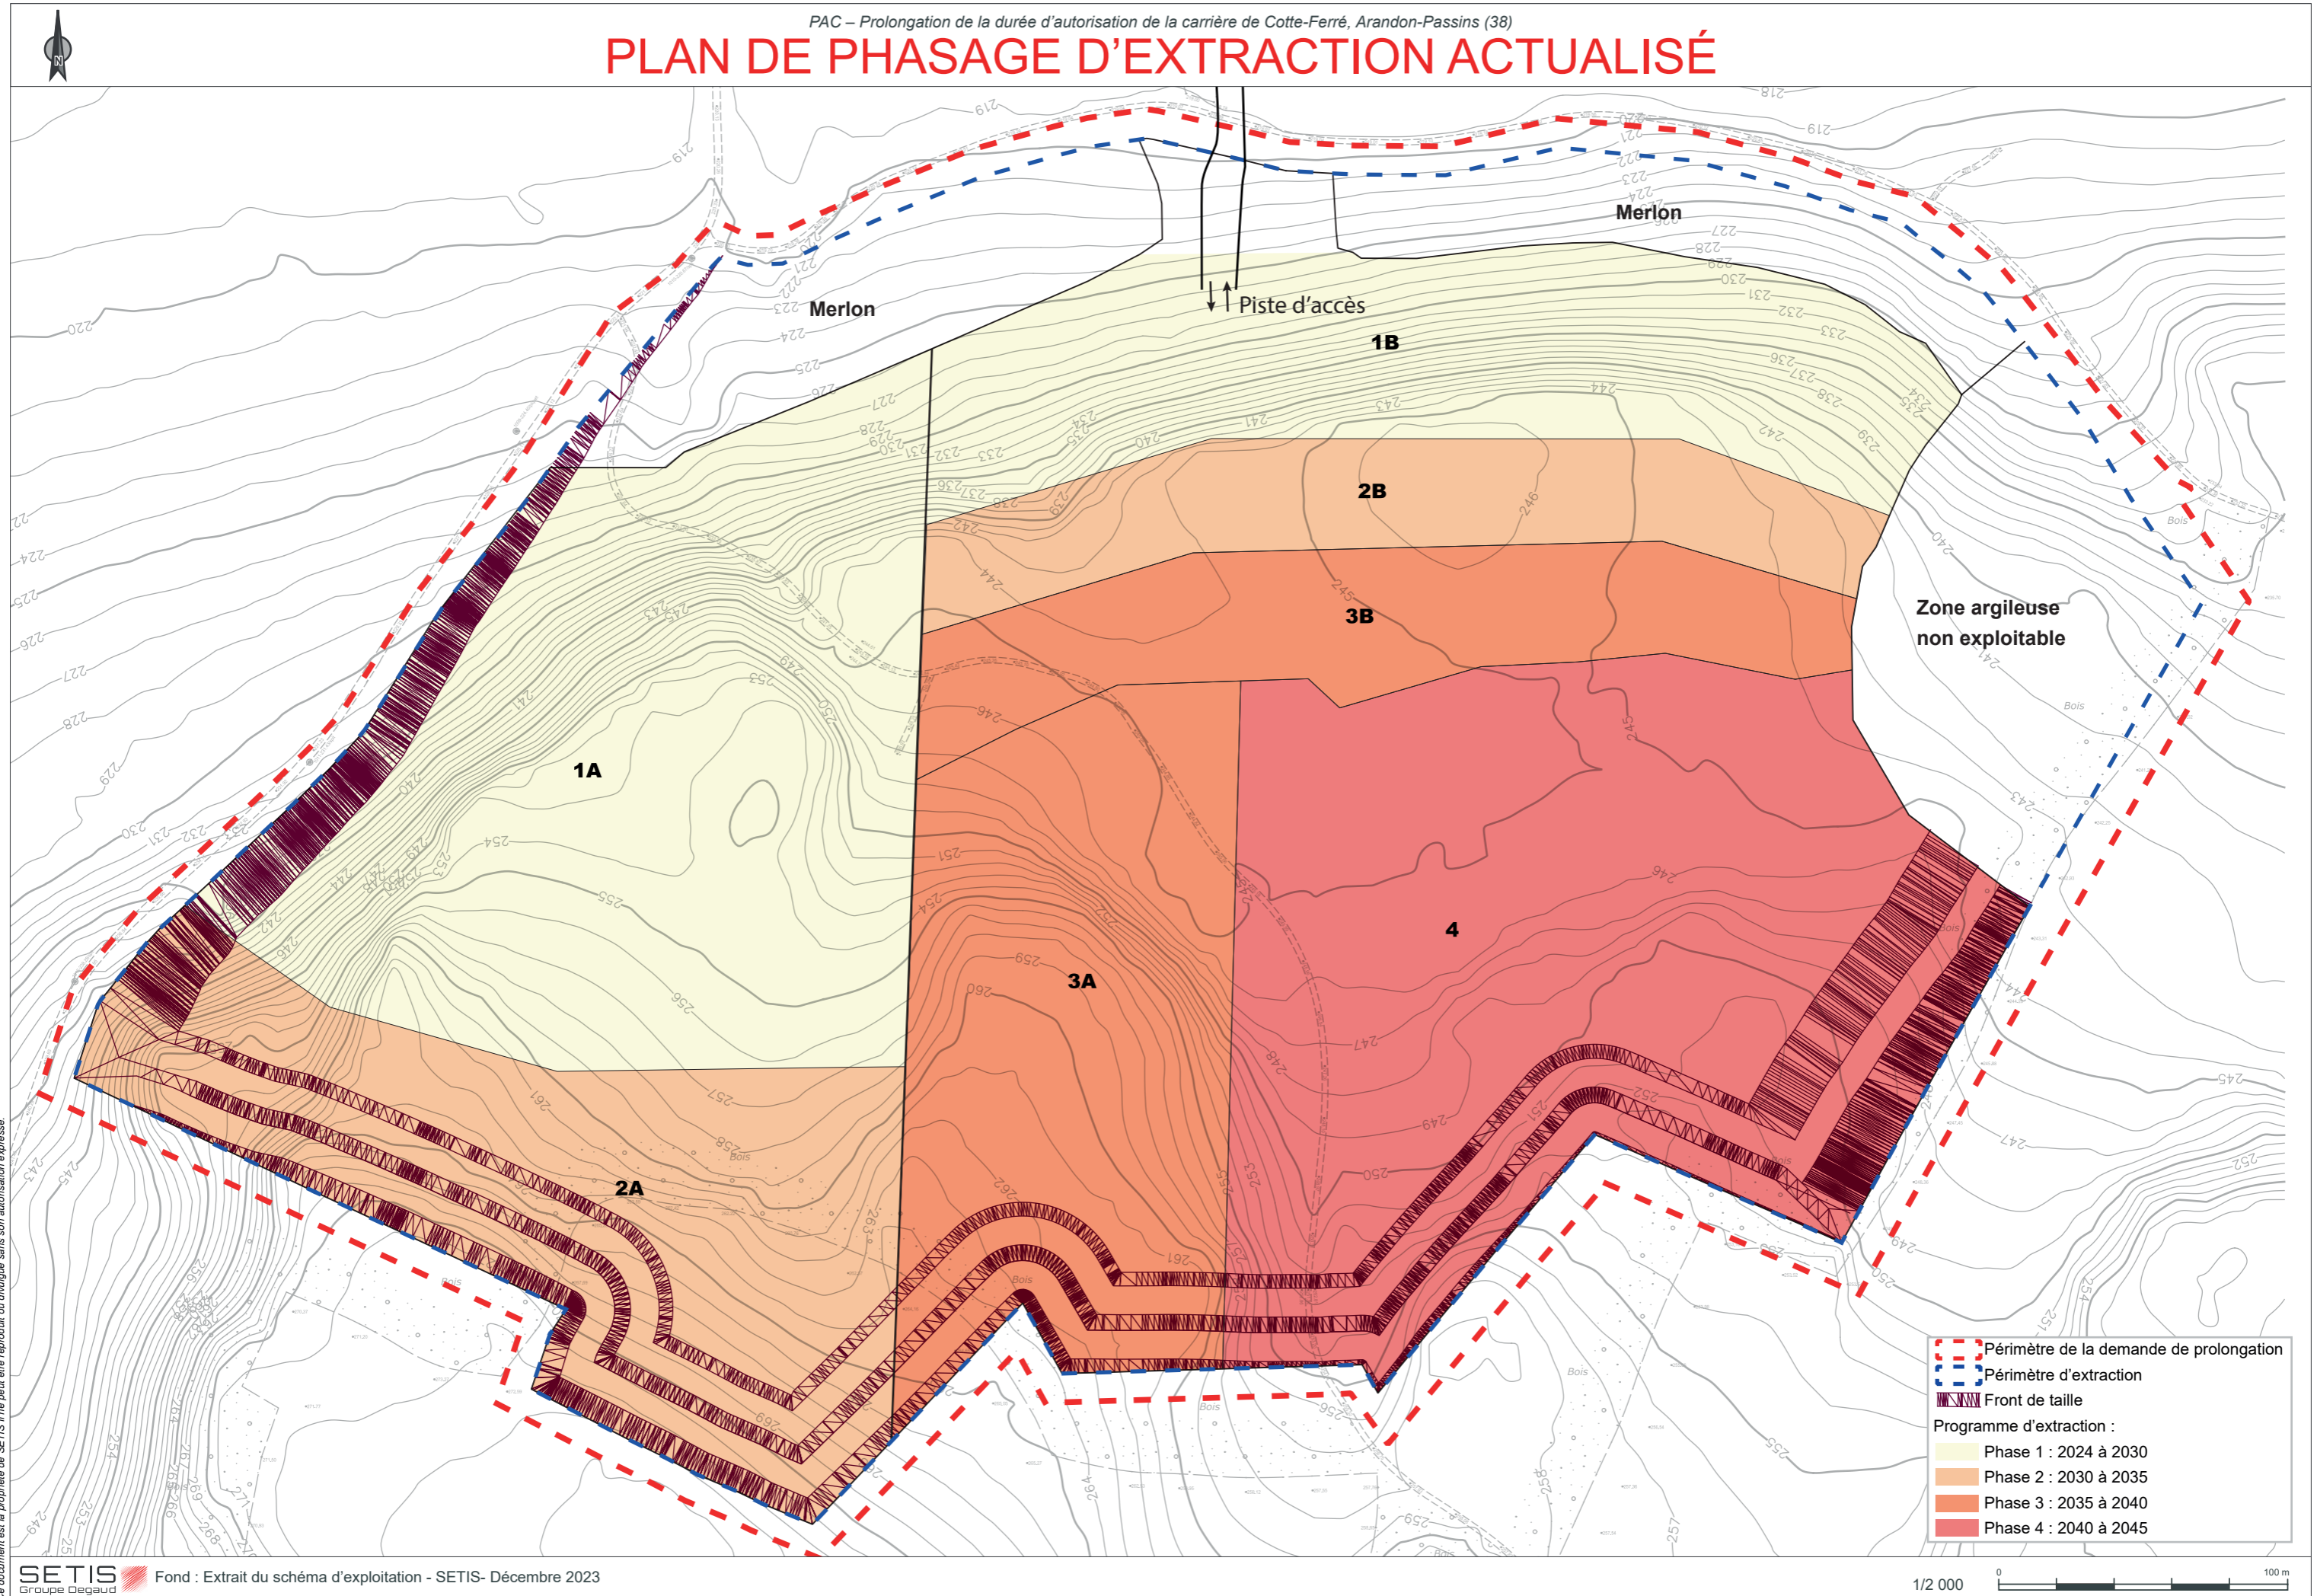

# PLAN D'EXTRACTION AUTORISÉ

Legend:

- Périmètre de la demande de prolongation
- Périmètre d'extraction
- Front de taille

Ce document est la propriété de SETIS il ne peut être reproduit ou divulgué sans son autorisation expresse.

# PLAN D'EXTRACTION ACTUALISÉ

Ce document est la propriété de SETIS il ne peut être reproduit ou divulgué sans son autorisation expresse.

- ▬ Périmètre de la demande de prolongation
- ▬ Périmètre d'extraction
- ▬ Front de taille
- ▬ Zone argileuse non exploitable

# PLAN DE PHASAGE D'EXTRACTION ACTUALISÉ

Ce document est la propriété de SETIS il ne peut être reproduit ou divulgué sans son autorisation expresse.