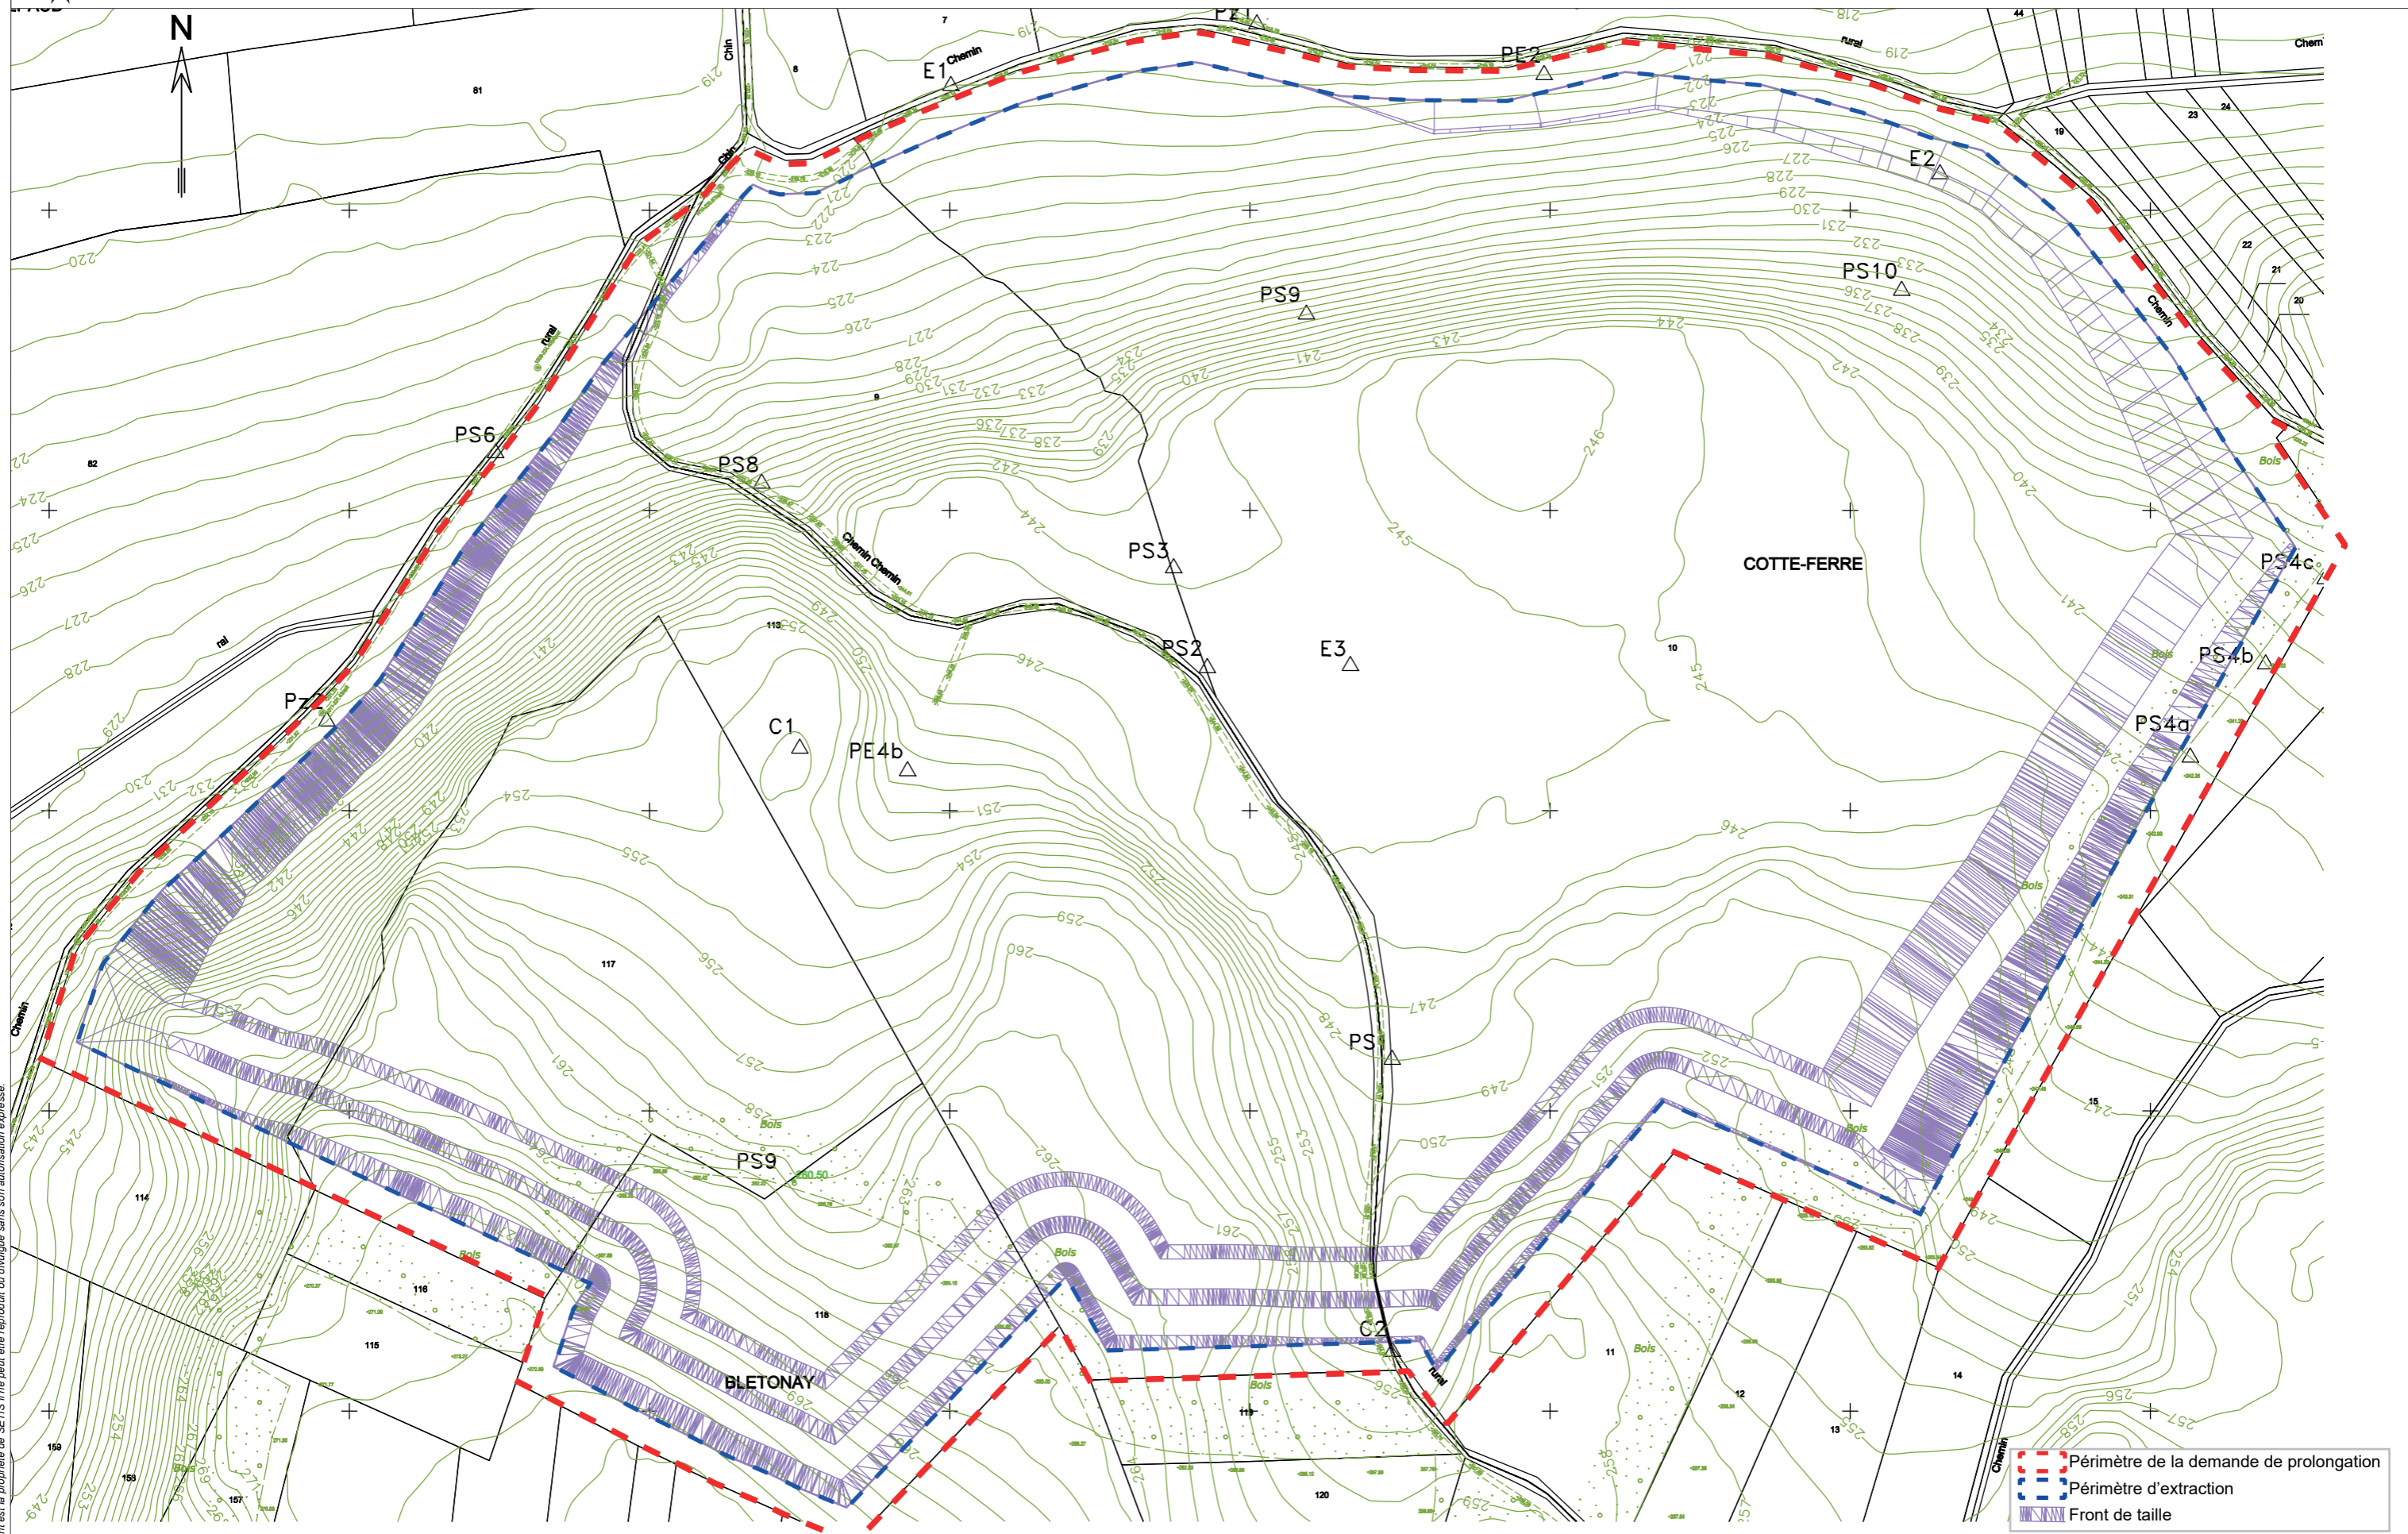

# PLAN D'EXTRACTION AUTORISÉ

Legend:

- Périmètre de la demande de prolongation
- Périmètre d'extraction
- Front de taille

Ce document est la propriété de SETIS il ne peut être reproduit ou divulgué sans son autorisation expresse.

# PLAN D'EXTRACTION ACTUALISÉ

Ce document est la propriété de SETIS il ne peut être reproduit ou divulgué sans son autorisation expresse.

- ▬ Périmètre de la demande de prolongation
- ▬ Périmètre d'extraction
- ▬ Front de taille
- ▬ Zone argileuse non exploitable

# PLAN DE PHASAGE D'EXTRACTION ACTUALISÉ

Ce document est la propriété de SETIS il ne peut être reproduit ou divulgué sans son autorisation expresse.