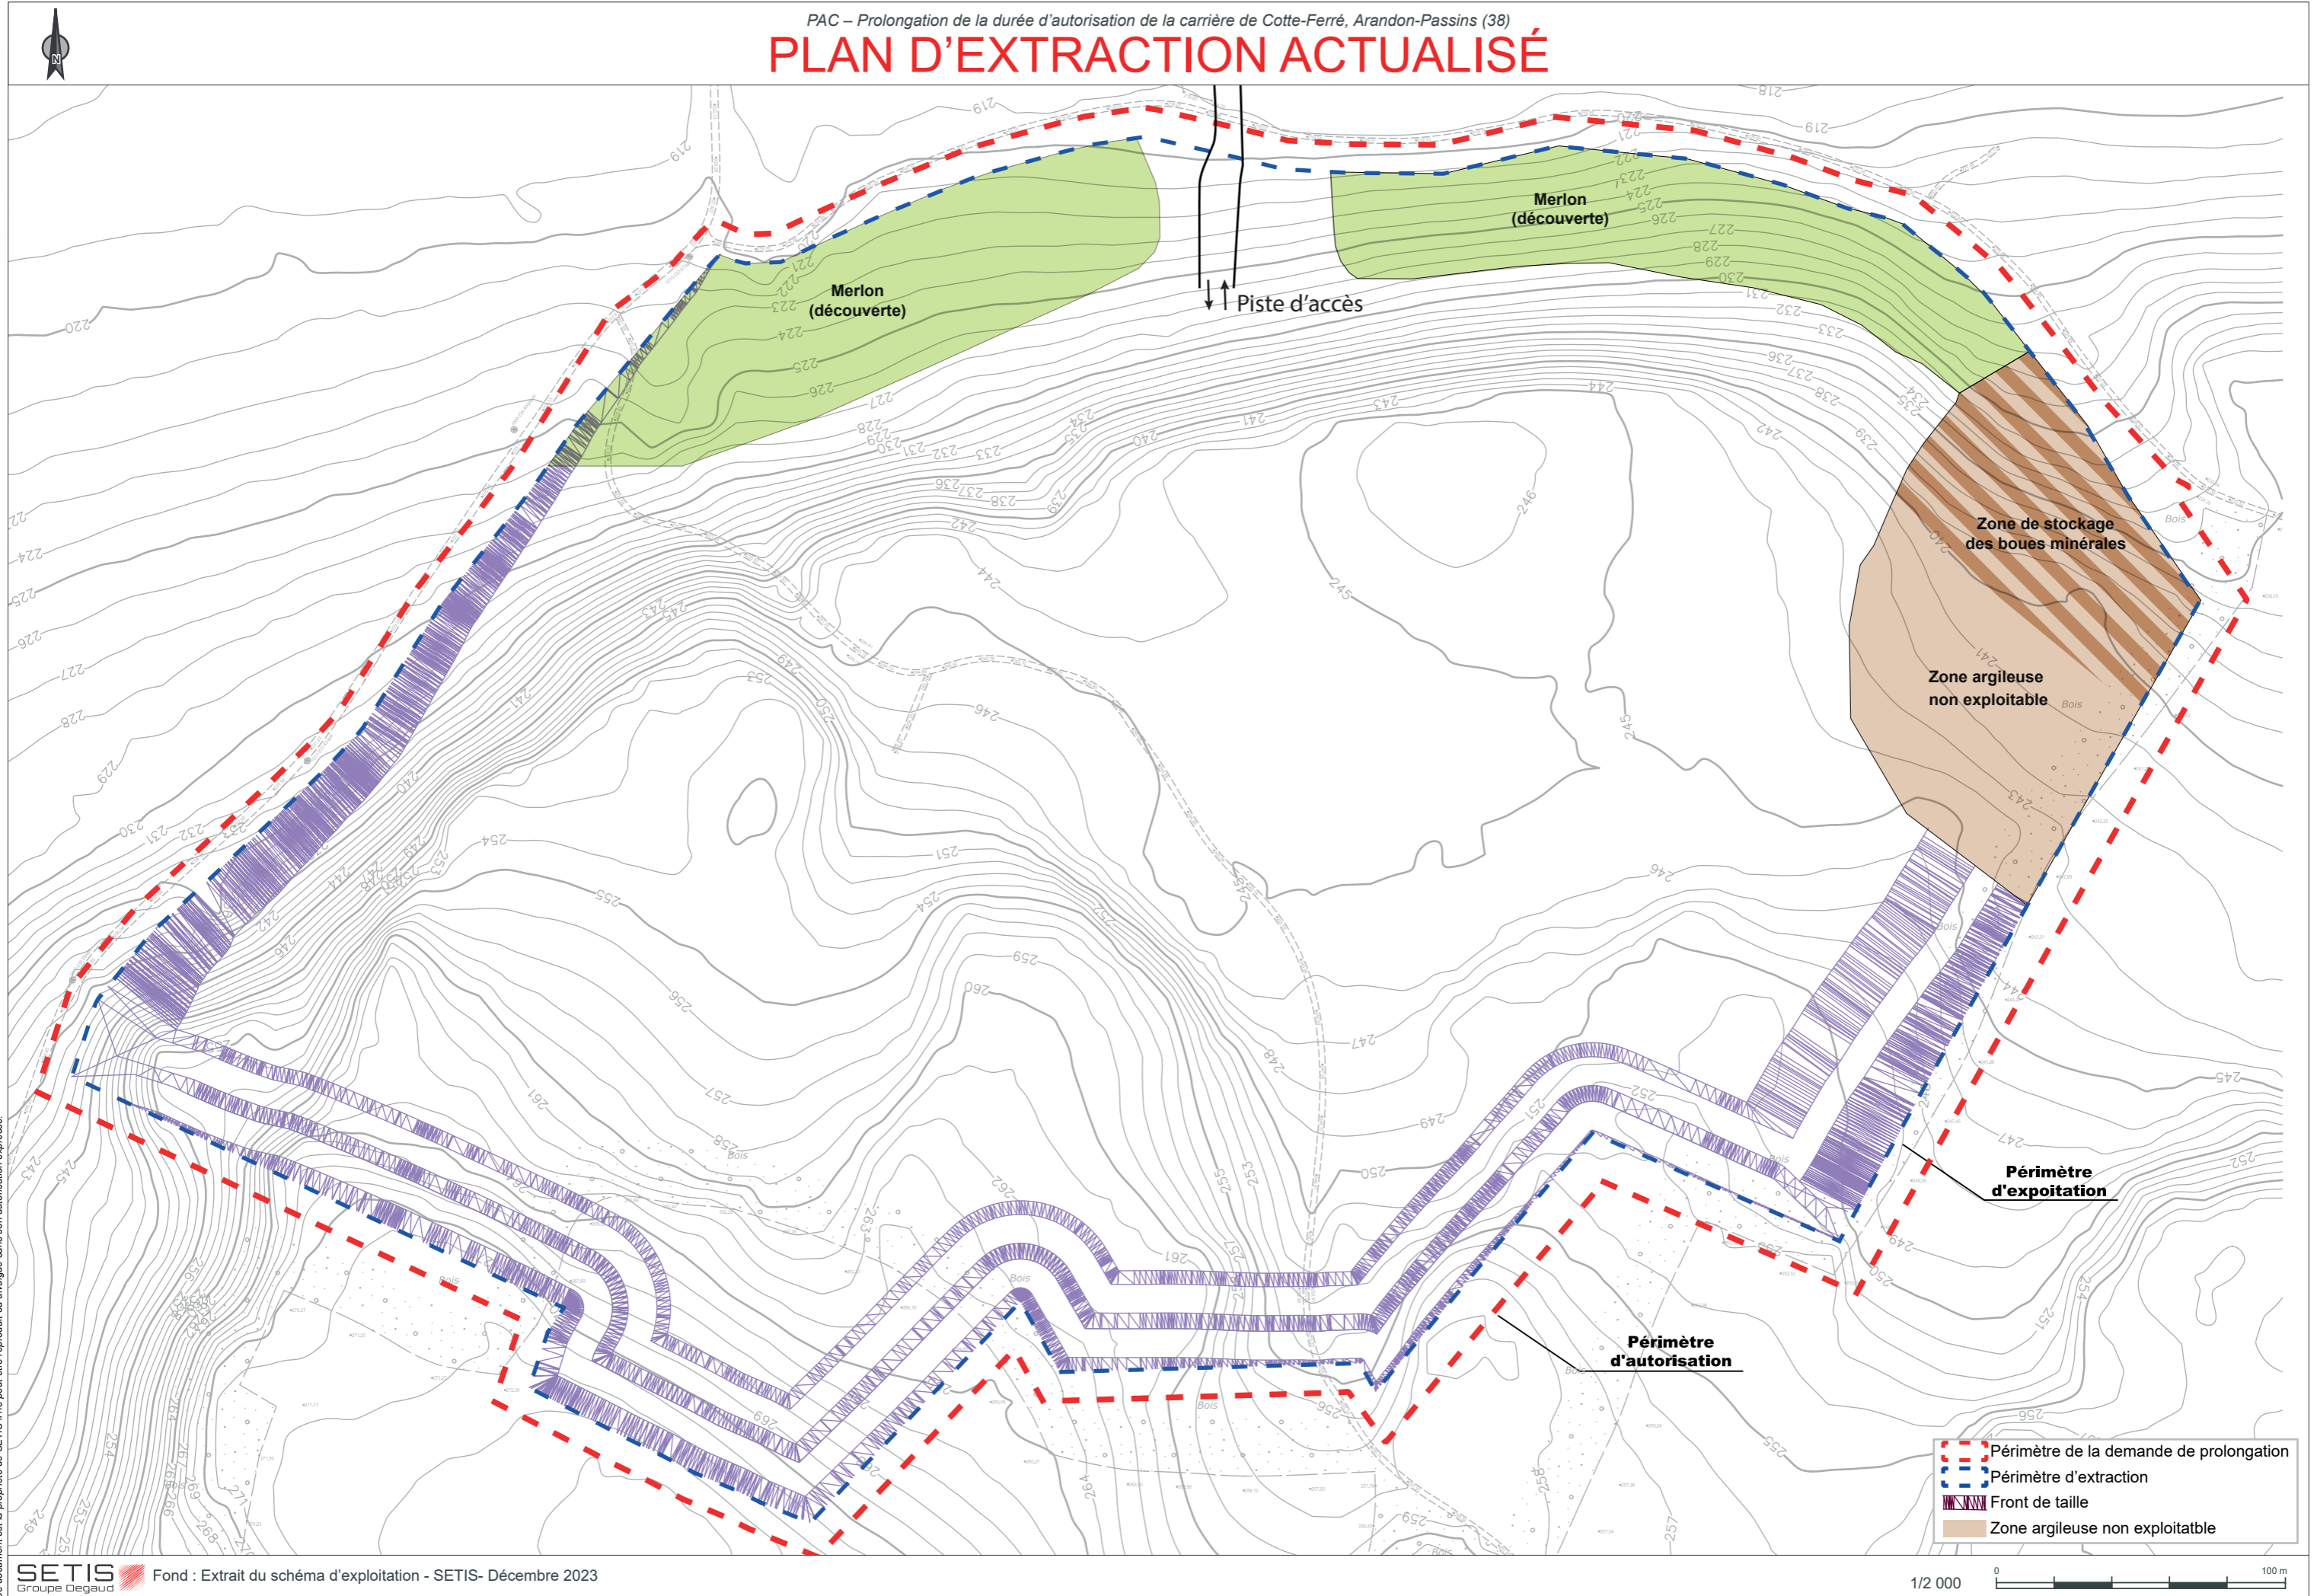

# PLAN D'EXTRACTION AUTORISÉ

Legend:

- Périmètre de la demande de prolongation
- Périmètre d'extraction
- Front de taille

Ce document est la propriété de SETIS il ne peut être reproduit ou divulgué sans son autorisation expresse.

# PLAN D'EXTRACTION ACTUALISÉ

Ce document est la propriété de SETIS il ne peut être reproduit ou divulgué sans son autorisation expresse.

- ▬ Périmètre de la demande de prolongation
- ▬ Périmètre d'extraction
- ▬ Front de taille
- ▬ Zone argileuse non exploitable

# PLAN DE PHASAGE D'EXTRACTION ACTUALISÉ

Ce document est la propriété de SETIS il ne peut être reproduit ou divulgué sans son autorisation expresse.